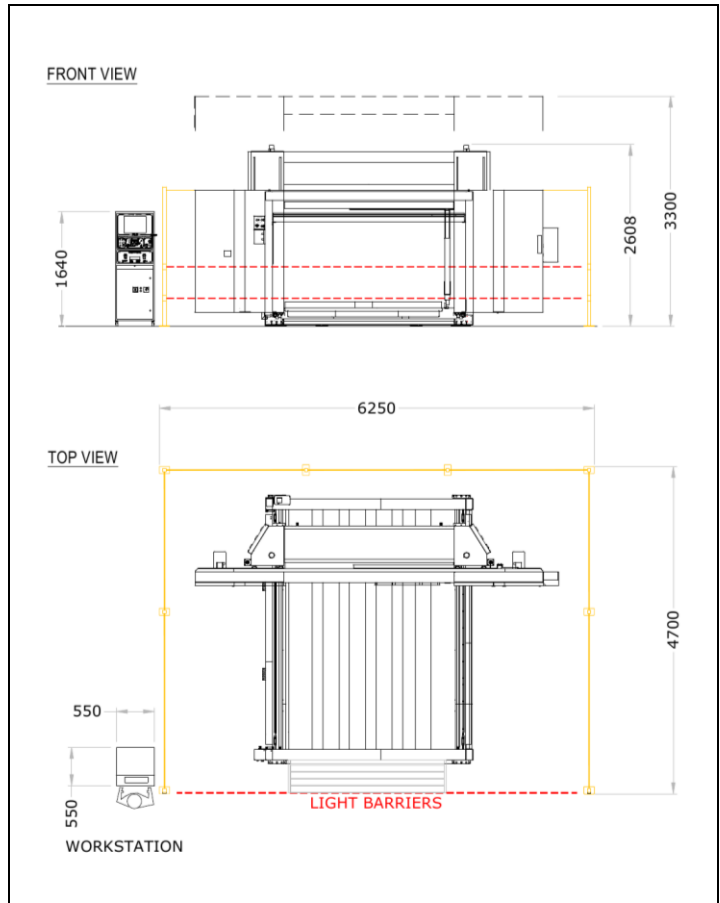

INGOMBRI			
	MACCHINA		AREA DI LAVORO
	OVERALL	CON PROTEZIONI A NORMA	DIMENSIONI MASSIME BLOCCO
LARGHEZZA (mm)	5290	6250	2200
LUNGHEZZA (mm)	3900	4695	2200
ALTEZZA MAX (mm)	3300	=	1290

reshaping the world of cutting...

RAM ELETTRONICA S.p.A.

VIA DELLA MECCANICA 9/11
41018 SAN CESARIO S/P (Mo)
ITALY

PHONE: +39 059 928900 - FAX: +39 059 922156
WWW.RAMCUTTING.COM - INFO@RAMELETTRONICA.COM

STANDARD MODEL DIMENSIONS			
	MACHINE		BLOCK (standard)
	OVERALL	W/ CE SAFETY CAGES	MAX
WIDTH (mm)	5290	6250	2200
LENGHT (mm)	3900	4695	2200
MAX HEIGHT (mm)	3300	=	1290