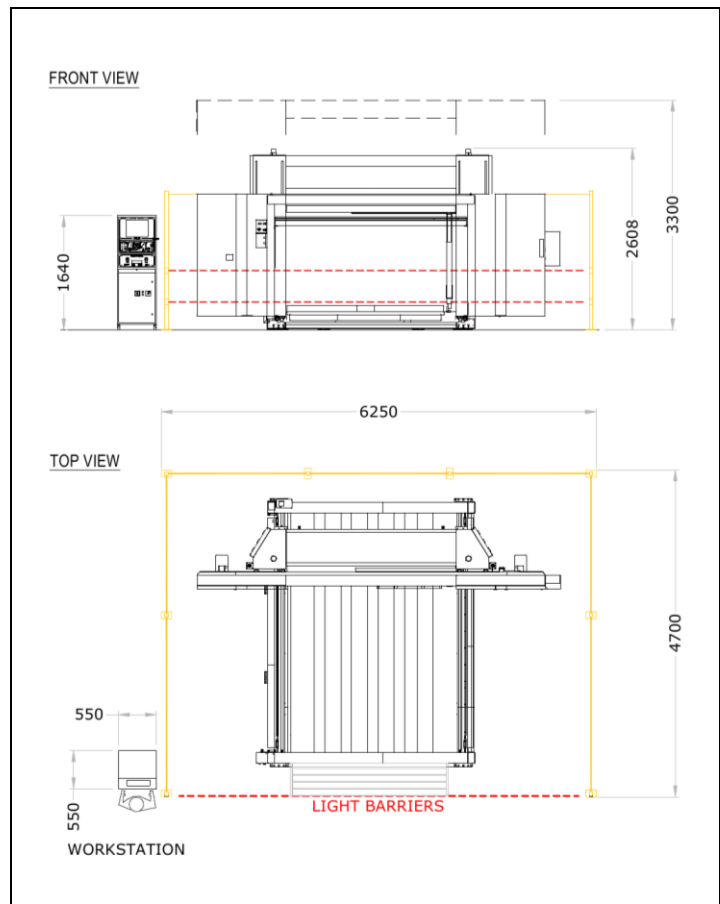

INGOMBRI			
	MACCHINA		AREA DI LAVORO
	OVERALL	CON PROTEZIONI A NORMA	DIMENSIONI MASSIME BLOCCO
LARGHEZZA (mm)	5290	6250	2200
LUNGHEZZA (mm)	3900	4695	2200
ALTEZZA MAX (mm)	3300	=	1290

reshaping the world of cutting...

RAM ELETTRONICA S.p.A.

VIA DELLA MECCANICA 9/11
41018 SAN CESARIO S/P (Mo)
ITALY

PHONE: +39 059 928900 - FAX: +39 059 922156
WWW.RAMCUTTING.COM - INFO@RAMELETTRONICA.COM

STANDARD MODEL DIMENSIONS			
	MACHINE		BLOCK (standard)
	OVERALL	W/ CE SAFETY CAGES	MAX
WIDTH (mm)	5290	6250	2200
LENGHT (mm)	3900	4695	2200
MAX HEIGHT (mm)	3300	=	1290